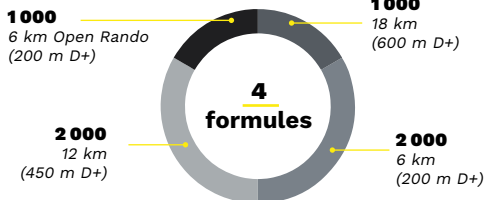

33% femmes

67% hommes

6 000

participants

PACK TEAM

— LE PACK TEAM COMPREND :

- Les dossards réservés pour le parcours de votre choix
- Les cadeaux souvenirs de l'événement
- La participation au Challenge entreprises de l'événement
- Un espace en ligne personnalisé et un interlocuteur privilégié pour le suivi de vos inscriptions
- Des supports de communication pour le recrutement de vos collaborateurs
- Le retrait groupé des dossards (la semaine avant l'événement ou le jour J dans l'espace entreprises)
- Une facturation simplifiée
- Une prestation photographe

PACK HOSPITALITÉ

— LE PACK HOSPITALITÉ COMPREND :

- Toutes les prestations du pack Team
- Un accès à l'espace de réception
- Un buffet traiteur d'avant et d'après course
- Un échauffement collectif d'avant course animé par un coach diplômé
- Soins d'ostéopathe et kinés après course

PACK HOSPITALITÉ PRIVATIF

(un minimum de personnes requis)

— LE PACK HOSPITALITÉ PRIVATIF COMPREND :

- Toutes les prestations du pack Team et du pack Hospitalité
- Un espace privé au coeur de l'événement pour l'entreprise et ses collaborateurs
- Autres options sur devis

PARCOURS	7 km open	7 km	15 km	26 km
TEAM	19 €	24 €	34 €	44 €
HOSPITALITÉ	39 €	49 €	59 €	74 €